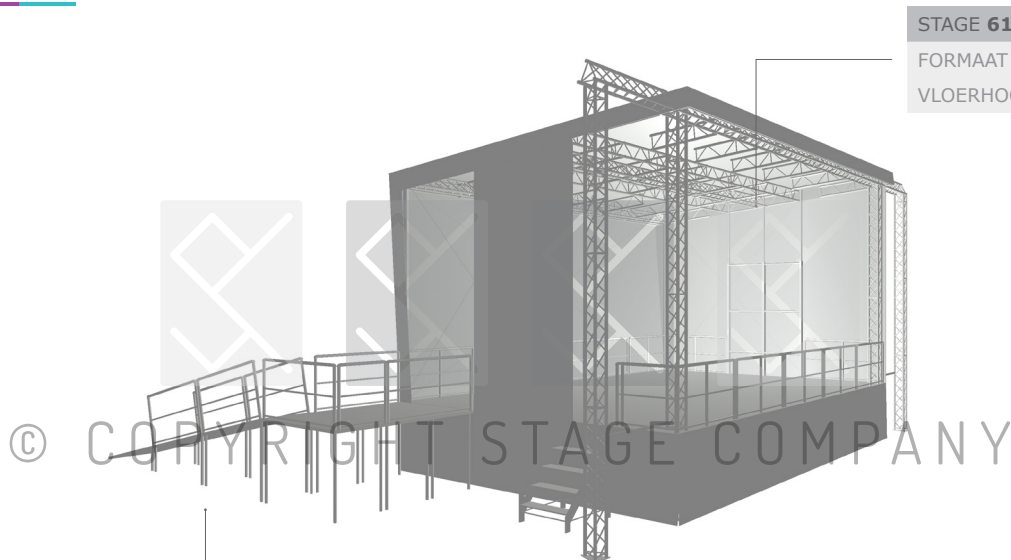

EASY°
RAMP 61
SPECIFICATIES

EASY° RAMP 61

LINKS

ZIJAANZICHT

STAGE 61	
FORMAAT	10.00 x 6.10M
VLOERHOOGTE	1.20 - 1.40M

EASY RAMP LINKS

PLATEAU	2.00 x 3.00M (ca. 1.40M hoog)
RAMP	6.00 x 1.00M (schuin aflopend)

BOVENAANZICHT EASY RAMP

EASY RAMP°61

RECHTS

ZIJAANZICHT

BOVENAANZICHT EASY RAMP

STAGE°61 EASY RAMP TECHNISCHE SPECIFICATIES