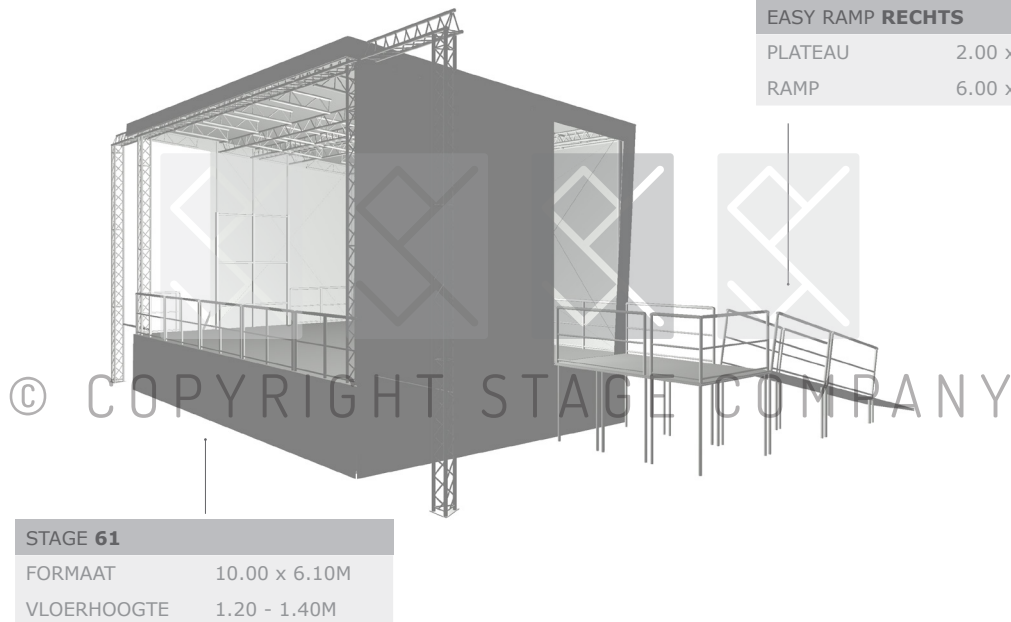

EASY°
RAMP 61
SPECIFICATIES

EASY° RAMP 61

LINKS

ZIJAANZICHT

STAGE 61	
FORMAAT	10.00 x 6.10M
VLOERHOOGTE	1.20 - 1.40M

EASY RAMP LINKS

PLATEAU	2.00 x 3.00M (ca. 1.40M hoog)
RAMP	6.00 x 1.00M (schuin aflopend)

BOVENAANZICHT EASY RAMP

EASY RAMP°61

RECHTS

ZIJAANZICHT

BOVENAANZICHT EASY RAMP

STAGE°61 EASY RAMP TECHNISCHE SPECIFICATIES